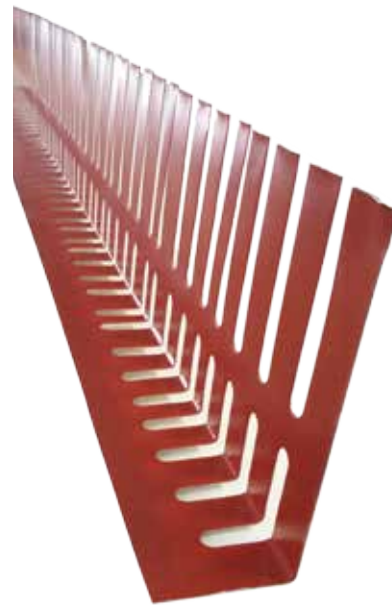

CODE CT-253

GUTTER PROTECTION
COVER -
Width **15cm**

ARE INSTALLED ON ALUMINUM
GUTTERS - series YDRORROI &
YDROCYCLO

MADE FROM ALUNUM

AVAILABLE IN LENGTH 1.00mt

ΣΧΑΡΑ ΠΡΟΣΤΑΤΕΥΤΙΚΗ
ΔΙΑΤΡΗΤΗ -
Πλάτος **15cm**

ΤΟΠΟΘΕΤΟΥΝΤΑΙ ΣΤΙΣ ΥΔΡΟΡΡΟΕΣ
ΑΛΟΥΜΙΝΙΟΥ - σειρές ΥΔΡΟΡΡΟΗ &
ΥΔΡΟΚΥΚΛΟ

ΥΛΙΚΟ ΚΑΤΑΣΚΕΥΗΣ ΑΛΟΥΜΙΝΙΟ

ΔΙΑΤΙΘΕΤΑΙ ΣΕ ΜΗΚΟΣ 1.00mt

The bird deterrent cover plays a protective role of functionality and protection as it will not allow birds to visit or nest on any type of gutters, roof tops, window fascias etc. In general its structure is manufactured with such a unique design which prevents any external visitor.

Ο αποτρεπτικός παράγοντας πτηνών έχει προστατευτικό και λειτουργικό ρόλο καθώς δεν επιτρέπει την επίσκεψη των πτηνών σε υδρορροές, ταρατσες, πρεβάζια κτλ. Η δομή του γενικότερα είναι σχεδιασμένη με τέτοιο τρόπο, ώστε να αποτρέπει οποιοδήποτε εξωτερικό παράγοντα.

CODE CT-254

BIRD DETERRENT
SPIKES

PLACED ON UNLIMITED
APPLCATIONS

MADE FROM INOX

AVAILABLE IN LENGTH 1.00mt

ΑΠΟΤΡΕΠΤΙΚΟΣ
ΠΑΡΑΓΟΝΤΑΣ ΠΤΗΝΩΝ

ΤΟΠΟΘΕΤΕΙΤΑΙ ΣΕ ΑΠΕΡΙΟΡΙΣΤΑ
ΣΗΜΕΙΑ

ΥΛΙΚΟ ΚΑΤΑΣΚΕΥΗΣ INOX

ΔΙΑΤΙΘΕΤΑΙ ΣΕ ΜΗΚΟΣ 1.00mt