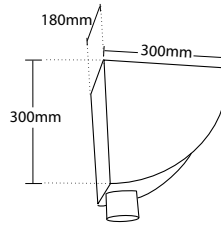

CONDUCTOR HEAD
Type: QUARTER RIGHT

MADE FROM GALVANIZED STEEL SHEET

AVAILABLE IN 14 COLOURS

CODE **CTL-315**

ΣΥΛΛΕΚΤΗΣ ΥΔΡΟΡΡΟΗΣ
Τύπου: ΤΕΤΑΡΤΟ ΔΕΞΙ

ΥΛΙΚΟ ΚΑΤΑΣΚΕΥΗΣ ΦΥΛΛΟ
ΓΑΛΒΑΝΙΖΕ

ΔΙΑΘΕΣΙΜΟΙ ΣΕ 14 ΧΡΩΜΑΤΑ