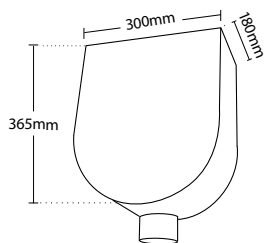

CODE **CTL-300**

ΣΥΛΛΕΚΤΗΣ ΥΔΡΟΡΡΟΗΣ  
Τύπου: ΗΜΙΚΥΡΤΟ

ΥΛΙΚΟ ΚΑΤΑΣΚΕΥΗΣ ΑΠΟ ΦΥΛΛΟ  
ΓΑΛΒΑΝΙΖΕ

ΔΙΑΘΕΣΙΜΟΙ ΣΕ 14 ΧΡΩΜΑΤΑ

CONDUCTOR HEAD  
Type: CIRCULAR

MADE FROM GALVANIZED  
STEEL SHEET

AVAILABLE IN 14 COLOURS

#### ΠΡΟΑΙΡΕΤΙΚΩΣ

Διαθέτουμε επιλογή στις οπές εξόδου, σε διαστάσεις Ø60, Ø70, Ø80, Ø100, 6x9cm και 5x8cm κατόπιν παραγγελίας.

Έχουμε την δυνατότητα διαφοροποίησης των διαστάσεων και των σχημάτων των συλλεκτών υδρορροής ανάλογα με τις ανάγκες σας.

#### OPTIONAL

We have a choice of outlet dimensions, such as Ø60, Ø70, Ø80, Ø100, 6x9cm and 5x8cm upon your request.

We also have the possibility to manufacturer any options of the dimension or shape of any conductor head to suit your requirements.