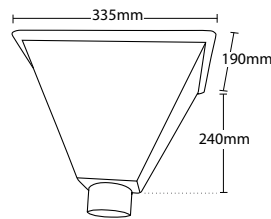

CONDUCTOR HEAD
Type: TRIANGLE

MADE FROM GALVANIZED STEEL SHEET

AVAILABLE IN 14 COLOURS

CODE **CTL-325**

ΣΥΛΛΕΚΤΗΣ ΥΔΡΟΡΡΟΗΣ
Τύπου: ΤΡΙΓΩΝΟ

ΥΛΙΚΟ ΚΑΤΑΣΚΕΥΗΣ ΦΥΛΛΟ
ΓΑΛΒΑΝΙΖΕ

ΔΙΑΘΕΣΙΜΟΙ ΣΕ 14 ΧΡΩΜΑΤΑ