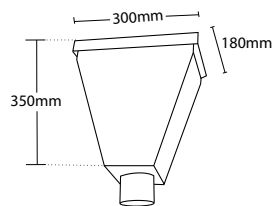

CODE **CTL-330**

ΣΥΛΛΕΚΤΗΣ ΥΔΡΟΡΡΟΗΣ

Τύπου: ΑΠΟΙΚΙΑ

ΥΛΙΚΟ ΚΑΤΑΣΚΕΥΗΣ ΦΥΛΛΟ
ΓΑΛΒΑΝΙΖΕ

ΔΙΑΘΕΣΙΜΟΙ ΣΕ 14 ΧΡΩΜΑΤΑ

CONDUCTOR HEAD

Type: COLONIAL

MADE FROM GALVANIZED STEEL
SHEET

AVAILABLE IN 14 COLOURS