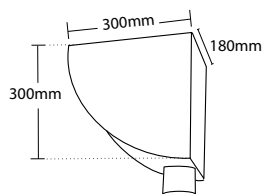

CODE **CTL-305**

ΣΥΛΛΕΚΤΗΣ ΥΔΡΟΡΡΟΗΣ  
Τύπου: ΗΜΙΚΥΚΛΙΚΟ

ΥΛΙΚΟ ΚΑΤΑΣΚΕΥΗΣ ΑΠΟ ΦΥΛΛΟ  
ΓΑΛΒΑΝΙΖΕ

ΔΙΑΘΕΣΙΜΟΙ ΣΕ 14 ΧΡΩΜΑΤΑ

CONDUCTOR HEAD  
Type: HALF ROUND

MADE FROM GALVANIZED  
STEEL SHEET

AVAILABLE IN 14 COLOURS

#### ΠΡΟΑΙΡΕΤΙΚΩΣ

Διαθέτουμε επιλογή στις οπές εξόδου, σε διαστάσεις Ø60, Ø70, Ø80, Ø100, 6x9cm και 5x8cm κατόπιν παραγγελίας.

Έχουμε την δυνατότητα διαφοροποίησης των διαστάσεων και των σχημάτων των συλλεκτών υδρορροής ανάλογα με τις ανάγκες σας.