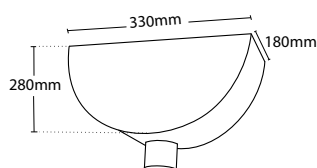

CODE **CTL-300**

ΣΥΛΛΕΚΤΗΣ ΥΔΡΟΡΡΟΗΣ  
Τύπου: ΗΜΙΚΥΡΤΟ

ΥΛΙΚΟ ΚΑΤΑΣΚΕΥΗΣ ΑΠΟ ΦΥΛΛΟ  
ΓΑΛΒΑΝΙΖΕ

ΔΙΑΘΕΣΙΜΟΙ ΣΕ 14 ΧΡΩΜΑΤΑ

CONDUCTOR HEAD  
Type: CIRCULAR

MADE FROM GALVANIZED  
STEEL SHEET

AVAILABLE IN 14 COLOURS

CODE **CTL-305**

ΣΥΛΛΕΚΤΗΣ ΥΔΡΟΡΡΟΗΣ  
Τύπου: ΗΜΙΚΥΚΛΙΚΟ

ΥΛΙΚΟ ΚΑΤΑΣΚΕΥΗΣ ΑΠΟ ΦΥΛΛΟ  
ΓΑΛΒΑΝΙΖΕ

ΔΙΑΘΕΣΙΜΟΙ ΣΕ 14 ΧΡΩΜΑΤΑ

CONDUCTOR HEAD  
Type: HALF ROUND

MADE FROM GALVANIZED  
STEEL SHEET

AVAILABLE IN 14 COLOURS

#### ΠΡΟΑΙΡΕΤΙΚΩΣ

Διαθέτουμε επιλογή στις οπές εξόδου, σε διαστάσεις Ø60, Ø70, Ø80, Ø100, 6x9cm και 5x8cm κατόπιν παραγγελίας.

Έχουμε την δυνατότητα διαφοροποίησης των διαστάσεων και των σχημάτων των συλλεκτών υδρορροής ανάλογα με τις ανάγκες σας.

#### OPTIONAL

We have a choice of outlet dimensions, such as Ø60, Ø70, Ø80, Ø100, 6x9cm and 5x8cm upon your request.

We also have the possibility to manufacturer any options of the dimension or shape of any conductor head to suit your requirements.