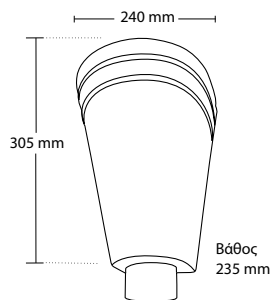

Τύπου: ΤΕΤΡΑΓΩΝΟ

ΥΛΙΚΟ ΚΑΤΑΣΚΕΥΗΣ ΦΥΛΛΟ  
ΓΑΛΒΑΝΙΖΕ

ΔΙΑΘΕΣΙΜΟΙ ΣΕ 14 ΧΡΩΜΑΤΑ

CONDUCTOR HEAD

Type: SQUARE

MADE FROM GALVANIZED STEEL  
SHEET

AVAILABLE IN 14 COLOURS

CODE **CTL-340**

#### ΠΡΟΑΙΡΕΤΙΚΩΣ

Διαθέτουμε επιλογή στις οπές εξόδου, σε διαστάσεις Ø60, Ø70, Ø80, Ø100, 6x9cm και 5x8cm κατόπιν παραγγελίας.

Έχουμε την δυνατότητα διαφοροποίησης των διαστάσεων και των σχημάτων των συλλεκτών υδρορροής ανάλογα με τις ανάγκες σας.

#### OPTIONAL

We have a choice of outlet dimensions, such as Ø60, Ø70, Ø80, Ø100, 6x9cm and 5x8cm upon your request.

We also have the possibility to manufacturer any options of the dimension or shape of any conductor head to suit your requirements.