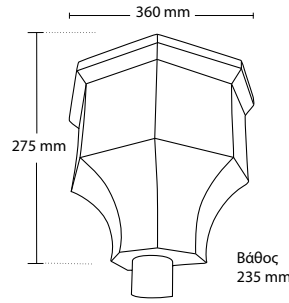

CONDUCTOR HEAD
Type: ROYAL

MADE FROM GALVANIZED STEEL
SHEET

AVAILABLE IN 14 COLORS

CODE **CTL-345**

ΣΥΛΛΕΚΤΗΣ ΥΔΡΟΡΡΟΗΣ
Τύπου: ΡΟΓΙΑΛ

ΥΛΙΚΟ ΚΑΤΑΣΚΕΥΗΣ ΦΥΛΛΟ
ΓΑΛΒΑΝΙΖΕ

ΔΙΑΘΕΣΙΜΟΙ ΣΕ 14 ΧΡΩΜΑΤΑ

ΧΡΩΜΑΤΟΛΟΓΙΟ ΠΡΟΪΟΝΤΩΝ

	ΛΕΥΚΟ (9010)	ΑΝ.ΜΠΕΖ (1015)	ΜΠΕΖ (1001)	ΓΚΡΙ (7042)	ΑΝΘΡΑΚΙ (7016)	ΑΠΟΧ. ΧΑΛΚΟΥ	ΚΕΡ/ΔΙ (8029)	ΚΟΚΚΙΝΟ (3011)	ΚΑΦΕ (8017)	ΠΡΑΣΙΝΟ (6005)	ΑΣΗΜΙ (9006)	ΜΠΕΖ (04)	ΒΕΡΙΚΟΚΙ	ΡΟΖΕ
Συλλέκτης Υδρ. Ημίκυρτο	✓	✓	✓	✓	✓	✓	✓	✓	✓	✓	✓	ΚΠ	ΚΠ	ΚΠ
Συλλέκτης Υδρ. Ημικυκλικό	✓	✓	✓	✓	✓	✓	✓	✓	✓	✓	✓	ΚΠ	ΚΠ	ΚΠ
Συλλέκτης Υδρ. Τέταρτο αριστερό	✓	✓	✓	✓	✓	✓	✓	✓	✓	✓	✓	ΚΠ	ΚΠ	ΚΠ
Συλλέκτης Υδρ. Τέταρτο δεξί	✓	✓	✓	✓	✓	✓	✓	✓	✓	✓	✓	ΚΠ	ΚΠ	ΚΠ
Συλλέκτης Υδρ. Κυλινδρικό	✓	✓	✓	✓	✓	✓	✓	✓	✓	✓	✓	ΚΠ	ΚΠ	ΚΠ
Συλλέκτης Υδρ. Τρίγωνο	✓	✓	✓	✓	✓	✓	✓	✓	✓	✓	✓	ΚΠ	ΚΠ	ΚΠ
Συλλέκτης Υδρ. Αποικία	✓	✓	✓	✓	✓	✓	✓	✓	✓	✓	✓	ΚΠ	ΚΠ	ΚΠ
Συλλέκτης Υδρ. Τετράγωνο	✓	✓	✓	✓	✓	✓	✓	✓	✓	✓	✓	ΚΠ	ΚΠ	ΚΠ
Συλλέκτης Υδρ. Ρογιαλ	✓	✓	✓	✓	✓	✓	✓	✓	✓	✓	✓	ΚΠ	ΚΠ	ΚΠ
Συλλέκτης Υδρ. Κλασικό	✓	✓	✓	✓	✓	✓	✓	✓	✓	✓	✓	ΚΠ	ΚΠ	ΚΠ

✓: ΔΙΑΘΕΣΙΜΟ · ✗: ΜΗ ΔΙΑΘΕΣΙΜΟ · ΚΠ: ΚΑΤΟΠΙΝ ΠΑΡΑΓΓΕΛΙΑΣ

ΠΡΟΑΙΡΕΤΙΚΩΣ

Διαθέτουμε επιλογή στις οπές εξόδου, σε διαστάσεις Ø60, Ø70, Ø80, Ø100, 6x9cm και 5x8cm κατόπιν παραγγελίας.

Έχουμε την δυνατότητα διαφοροποίησης των διαστάσεων και των σχημάτων των συλλεκτών υδρορροής ανάλογα με τις ανάγκες σας.

OPTIONAL

We have a choice of outlet dimensions, such as Ø60, Ø70, Ø80, Ø100, 6x9cm and 5x8cm upon your request.

We also have the possibility to manufacturer any options of the dimension or shape of any conductor head to suit your requirements.