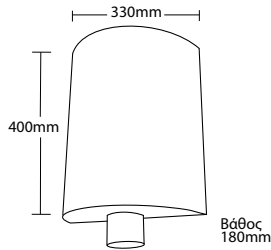

CONDUCTOR HEAD
Type: CYLINDER

MADE FROM GALVANIZED STEEL SHEET

AVAILABLE IN 14 COLOURS

CODE **CTL-320**

ΣΥΛΛΕΚΤΗΣ ΥΔΡΟΡΡΟΗΣ
Τύπου: ΚΥΛΙΝΔΡΙΚΟ

ΥΛΙΚΟ ΚΑΤΑΣΚΕΥΗΣ ΦΥΛΛΟ
ΓΑΛΒΑΝΙΖΕ

ΔΙΑΘΕΣΙΜΟΙ ΣΕ 14 ΧΡΩΜΑΤΑ