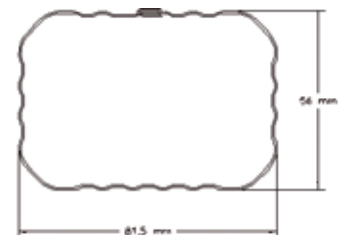

CODE CT-105b

267mm Πλάτος

ΤΑΙΝΙΑ ΑΛΟΥΜΙΝΙΟΥ ΓΙΑ ΟΛΑ ΤΑ ΜΗΧΑΝΗΜΑΤΑ ΥΔΡΟΡΡΟΗΣ - ΔΙΑΣΤΑΣΕΩΝ 5x8cm

ΟΙ ΤΑΙΝΙΕΣ ΣΥΣΚΕΥΑΖΟΝΤΑΙ ΣΕ ΠΟΣΟΤΗΤΕΣ 50kg ως 70kg (+-).

ΔΙΑΘΕΤΟΥΜΕ ΑΠΕΡΙΟΡΙΣΤΕΣ ΕΠΙΛΟΓΕΣ ΠΟΣΟΤΗΤΩΝ.

ΥΛΙΚΟ ΚΑΤΑΣΚΕΥΗΣ ΑΛΟΥΜΙΝΙΟ

ΔΙΑΘΕΣΙΜΕΣ ΣΕ 14 ΧΡΩΜΑΤΑ