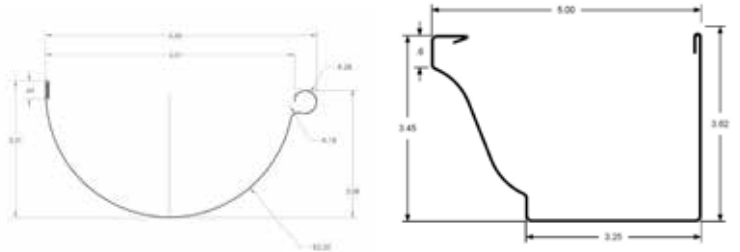

UNLIMITED COIL QUANTITY OPTIONS.

MADE FROM ALUMINUM

AVAILABLE IN 14 COLOURS

CODE CT-105a

300mm Πλάτος

ΤΑΙΝΙΑ ΑΛΟΥΜΙΝΙΟΥ ΓΙΑ ΟΛΑ ΤΑ ΜΗΧΑΝΗΜΑΤΑ ΛΟΥΚΙΟΥ ΤΥΠΟΥ Κ' STYLE & ΗΜΙΚΥΚΛΙΚΑ

ΟΙ ΤΑΙΝΙΕΣ ΣΥΣΚΕΥΑΖΟΝΤΑΙ ΣΕ ΠΟΣΟΤΗΤΕΣ 50kg ως 70kg (+-).

ΔΙΑΘΕΤΟΥΜΕ ΑΠΕΡΙΟΡΙΣΤΕΣ ΕΠΙΛΟΓΕΣ ΠΟΣΟΤΗΤΩΝ.

ΥΛΙΚΟ ΚΑΤΑΣΚΕΥΗΣ ΑΛΟΥΜΙΝΙΟ

ΔΙΑΘΕΣΙΜΕΣ ΣΕ 14 ΧΡΩΜΑΤΑ

267mm Width

ALUMINUM COILS FOR ALL DOWNPIPE MACHINES - DIMENSIONS 5x8cm

THE COILS ARE PACKAGED IN QUANTITIES OF 50kg to 70kg (+-).