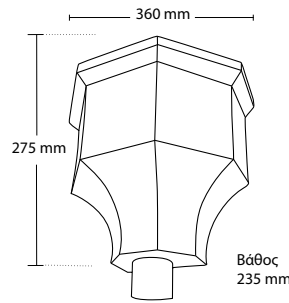

CONDUCTOR HEAD  
Type: ROYAL

MADE FROM GALVANIZED  
STEEL SHEET

AVAILABLE IN 14 COLORS

CODE **CTL-345**

ΣΥΛΛΕΚΤΗΣ ΥΔΡΟΡΡΟΗΣ  
Τύπου: ΡΟΓΙΑΛ

ΥΛΙΚΟ ΚΑΤΑΣΚΕΥΗΣ  
ΦΥΛΛΟ ΓΑΛΒΑΝΙΖΕ

ΔΙΑΘΕΣΙΜΟΙ ΣΕ 14 ΧΡΩΜΑΤΑ

#### ΠΡΟΑΙΡΕΤΙΚΩΣ

Διαθέτουμε επιλογή στις οπές εξόδου, σε διαστάσεις Ø60, Ø70, Ø80, Ø100, 6x9cm και 5x8cm κατόπιν παραγγελίας.

Έχουμε την δυνατότητα διαφοροποίησης των διαστάσεων και των σχημάτων των συλλεκτών υδρορροής ανάλογα με τις ανάγκες σας.

#### OPTIONAL

We have a choice of outlet dimensions, such as Ø60, Ø70, Ø80, Ø100, 6x9cm and 5x8cm upon your request.

We also have the possibility to manufacturer any options of the dimension or shape of any conductor head to suit your requirements.