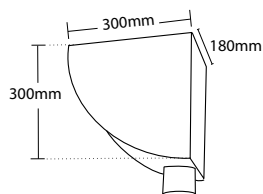

ΣΥΛΛΕΚΤΗΣ ΥΔΡΟΡΡΟΗΣ  
Τύπου: ΗΜΙΚΥΚΛΙΚΟ

ΥΛΙΚΟ ΚΑΤΑΣΚΕΥΗΣ  
ΦΥΛΛΟ ΓΑΛΒΑΝΙΖΕ

ΔΙΑΘΕΣΙΜΟΙ ΣΕ 14 ΧΡΩΜΑΤΑ

CONDUCTOR HEAD  
Type: HALF ROUND

MADE FROM GALVANIZED  
STEEL SHEET

AVAILABLE IN 14 COLOURS

CODE **CTL-310**

#### ΠΡΟΑΙΡΕΤΙΚΩΣ

Διαθέτουμε επιλογή στις οπές εξόδου, σε διαστάσεις Ø60, Ø70, Ø80, Ø100, 6x9cm και 5x8cm κατόπιν παραγγελίας.

Έχουμε την δυνατότητα διαφοροποίησης των διαστάσεων και των σχημάτων των συλλεκτών υδρορροής ανάλογα με τις ανάγκες σας.