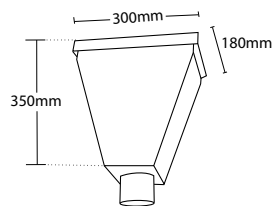

CODE **CTL-330**

ΣΥΛΛΕΚΤΗΣ ΥΔΡΟΡΡΟΗΣ
Τύπου: ΑΠΟΙΚΙΑ

ΥΛΙΚΟ ΚΑΤΑΣΚΕΥΗΣ
ΦΥΛΛΟ ΓΑΛΒΑΝΙΖΕ

ΔΙΑΘΕΣΙΜΟΙ ΣΕ 14 ΧΡΩΜΑΤΑ

CONDUCTOR HEAD
Type: COLONIAL

MADE FROM GALVANIZED
STEEL SHEET

AVAILABLE IN 14 COLOURS