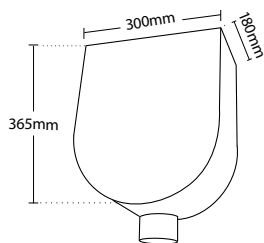

CODE **CTL-300**

ΣΥΛΛΕΚΤΗΣ ΥΔΡΟΡΡΟΗΣ  
Τύπου: ΗΜΙΚΥΡΤΟ

ΥΛΙΚΟ ΚΑΤΑΣΚΕΥΗΣ  
ΦΥΛΛΟ ΓΑΛΒΑΝΙΖΕ

ΔΙΑΘΕΣΙΜΟΙ ΣΕ 14 ΧΡΩΜΑΤΑ

CONDUCTOR HEAD  
Type: CIRCULAR

MADE FROM GALVANIZED  
STEEL SHEET

AVAILABLE IN 14 COLOURS

CODE **CTL-305**

ΣΥΛΛΕΚΤΗΣ ΥΔΡΟΡΡΟΗΣ  
Τύπου: ΗΜΙΚΥΚΛΙΚΟ

ΥΛΙΚΟ ΚΑΤΑΣΚΕΥΗΣ  
ΦΥΛΛΟ ΓΑΛΒΑΝΙΖΕ

ΔΙΑΘΕΣΙΜΟΙ ΣΕ 14 ΧΡΩΜΑΤΑ

CONDUCTOR HEAD  
Type: HALF ROUND

MADE FROM GALVANIZED  
STEEL SHEET

AVAILABLE IN 14 COLOURS

CODE **CTL-310**

#### ΠΡΟΑΙΡΕΤΙΚΩΣ

Διαθέτουμε επιλογή στις οπές εξόδου, σε διαστάσεις Ø60, Ø70, Ø80, Ø100, 6x9cm και 5x8cm κατόπιν παραγγελίας.

Έχουμε την δυνατότητα διαφοροποίησης των διαστάσεων και των σχημάτων των συλλεκτών υδρορροής ανάλογα με τις ανάγκες σας.

#### OPTIONAL

We have a choice of outlet dimensions, such as Ø60, Ø70, Ø80, Ø100, 6x9cm and 5x8cm upon your request.

We also have the possibility to manufacturer any options of the dimension or shape of any conductor head to suit your requirements.