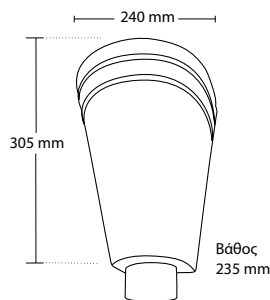

AVAILABLE IN 14 COLOURS

CODE **CTL-335**

ΣΥΛΛΕΚΤΗΣ ΥΔΡΟΡΡΟΗΣ  
Τύπου: ΤΕΤΡΑΓΩΝΟ

ΥΛΙΚΟ ΚΑΤΑΣΚΕΥΗΣ  
ΦΥΛΛΟ ΓΑΛΒΑΝΙΖΕ

ΔΙΑΘΕΣΙΜΟΙ ΣΕ 14 ΧΡΩΜΑΤΑ

CONDUCTOR HEAD  
Type: SQUARE

MADE FROM GALVANIZED  
STEEL SHEET

AVAILABLE IN 14 COLOURS

#### ΠΡΟΑΙΡΕΤΙΚΩΣ

Διαθέτουμε επιλογή στις οπές εξόδου, σε διαστάσεις Ø60, Ø70, Ø80, Ø100, 6x9cm και 5x8cm κατόπιν παραγγελίας.

Έχουμε την δυνατότητα διαφοροποίησης των διαστάσεων και των σχημάτων των συλλεκτών υδρορροής ανάλογα με τις ανάγκες σας.

#### OPTIONAL

We have a choice of outlet dimensions, such as Ø60, Ø70, Ø80, Ø100, 6x9cm and 5x8cm upon your request.

We also have the possibility to manufacturer any options of the dimension or shape of any conductor head to suit your requirements.