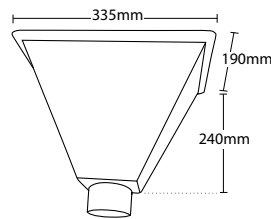

CONDUCTOR HEAD
Type: TRIANGLE

MADE FROM GALVANIZED
STEEL SHEET

AVAILABLE IN 14 COLOURS

CODE **CTL-325**

ΣΥΛΛΕΚΤΗΣ ΥΔΡΟΡΡΟΗΣ
Τύπου: ΤΡΙΓΩΝΟ

ΥΛΙΚΟ ΚΑΤΑΣΚΕΥΗΣ
ΦΥΛΛΟ ΓΑΛΒΑΝΙΖΕ

ΔΙΑΘΕΣΙΜΟΙ ΣΕ 14 ΧΡΩΜΑΤΑ