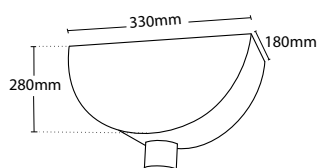

CODE **CTL-300**

ΣΥΛΛΕΚΤΗΣ ΥΔΡΟΡΡΟΗΣ  
Τύπου: ΗΜΙΚΥΡΤΟ

ΥΛΙΚΟ ΚΑΤΑΣΚΕΥΗΣ  
ΦΥΛΛΟ ΓΑΛΒΑΝΙΖΕ

ΔΙΑΘΕΣΙΜΟΙ ΣΕ 14 ΧΡΩΜΑΤΑ

CONDUCTOR HEAD  
Type: CIRCULAR

MADE FROM GALVANIZED  
STEEL SHEET

AVAILABLE IN 14 COLOURS

CODE **CTL-305**

ΣΥΛΛΕΚΤΗΣ ΥΔΡΟΡΡΟΗΣ  
Τύπου: ΗΜΙΚΥΚΛΙΚΟ

ΥΛΙΚΟ ΚΑΤΑΣΚΕΥΗΣ  
ΦΥΛΛΟ ΓΑΛΒΑΝΙΖΕ

ΔΙΑΘΕΣΙΜΟΙ ΣΕ 14 ΧΡΩΜΑΤΑ

CONDUCTOR HEAD  
Type: HALF ROUND

MADE FROM GALVANIZED  
STEEL SHEET

AVAILABLE IN 14 COLOURS

CODE **CTL-310**

#### ΠΡΟΑΙΡΕΤΙΚΩΣ

Διαθέτουμε επιλογή στις οπές εξόδου, σε διαστάσεις Ø60, Ø70, Ø80, Ø100, 6x9cm και 5x8cm κατόπιν παραγγελίας.

Έχουμε την δυνατότητα διαφοροποίησης των διαστάσεων και των σχημάτων των συλλεκτών υδρορροής ανάλογα με τις ανάγκες σας.

#### OPTIONAL

We have a choice of outlet dimensions, such as Ø60, Ø70, Ø80, Ø100, 6x9cm and 5x8cm upon your request.

We also have the possibility to manufacturer any options of the dimension or shape of any conductor head to suit your requirements.