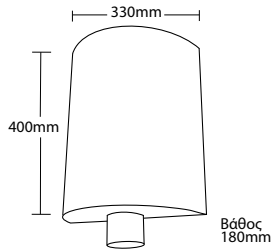

CONDUCTOR HEAD
Type: CYLINDER

MADE FROM GALVANIZED
STEEL SHEET

AVAILABLE IN 14 COLOURS

CODE **CTL-320**

ΣΥΛΛΕΚΤΗΣ ΥΔΡΟΡΡΟΗΣ
Τύπου: ΚΥΛΙΝΔΡΙΚΟ

ΥΛΙΚΟ ΚΑΤΑΣΚΕΥΗΣ
ΦΥΛΛΟ ΓΑΛΒΑΝΙΖΕ

ΔΙΑΘΕΣΙΜΟΙ ΣΕ 14 ΧΡΩΜΑΤΑ